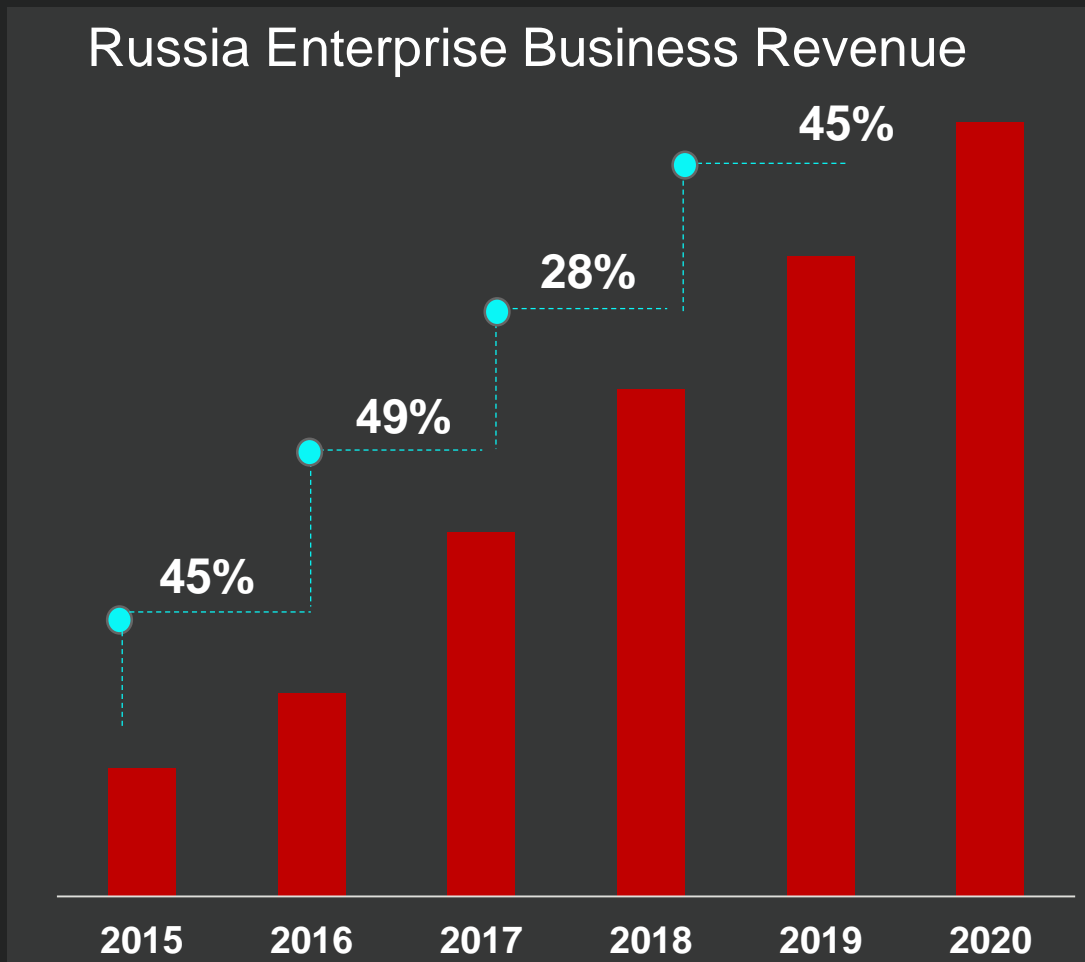

Huawei Enterprise на Российском рынке

1000+
партнеров