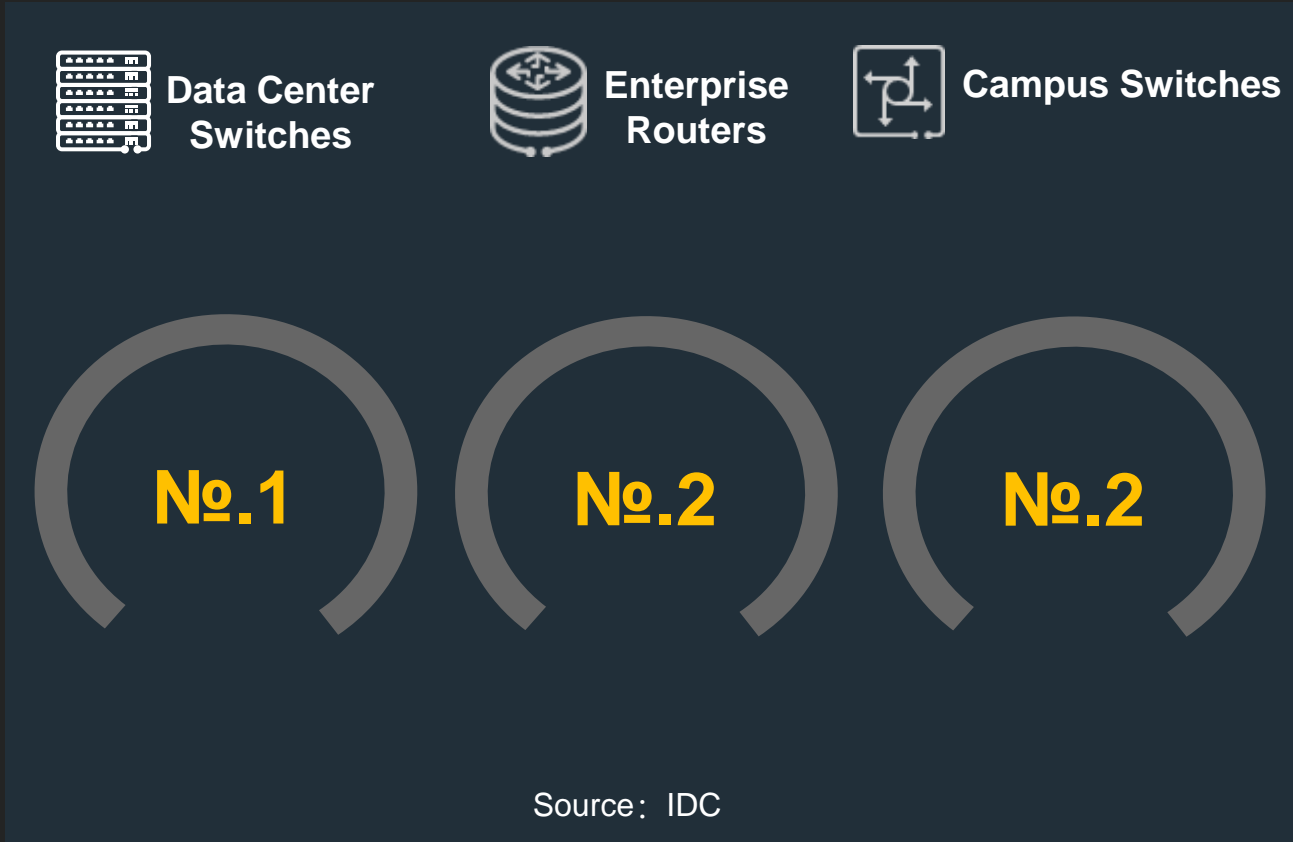

Уровень
локализации

4 (+1)

Научных центра

Huawei Enterprise на Российском рынке

1000+
партнеров

80+
ICT Академий

9000+
ИТ-инженеров

Лидерство в продуктах на Российском рынке